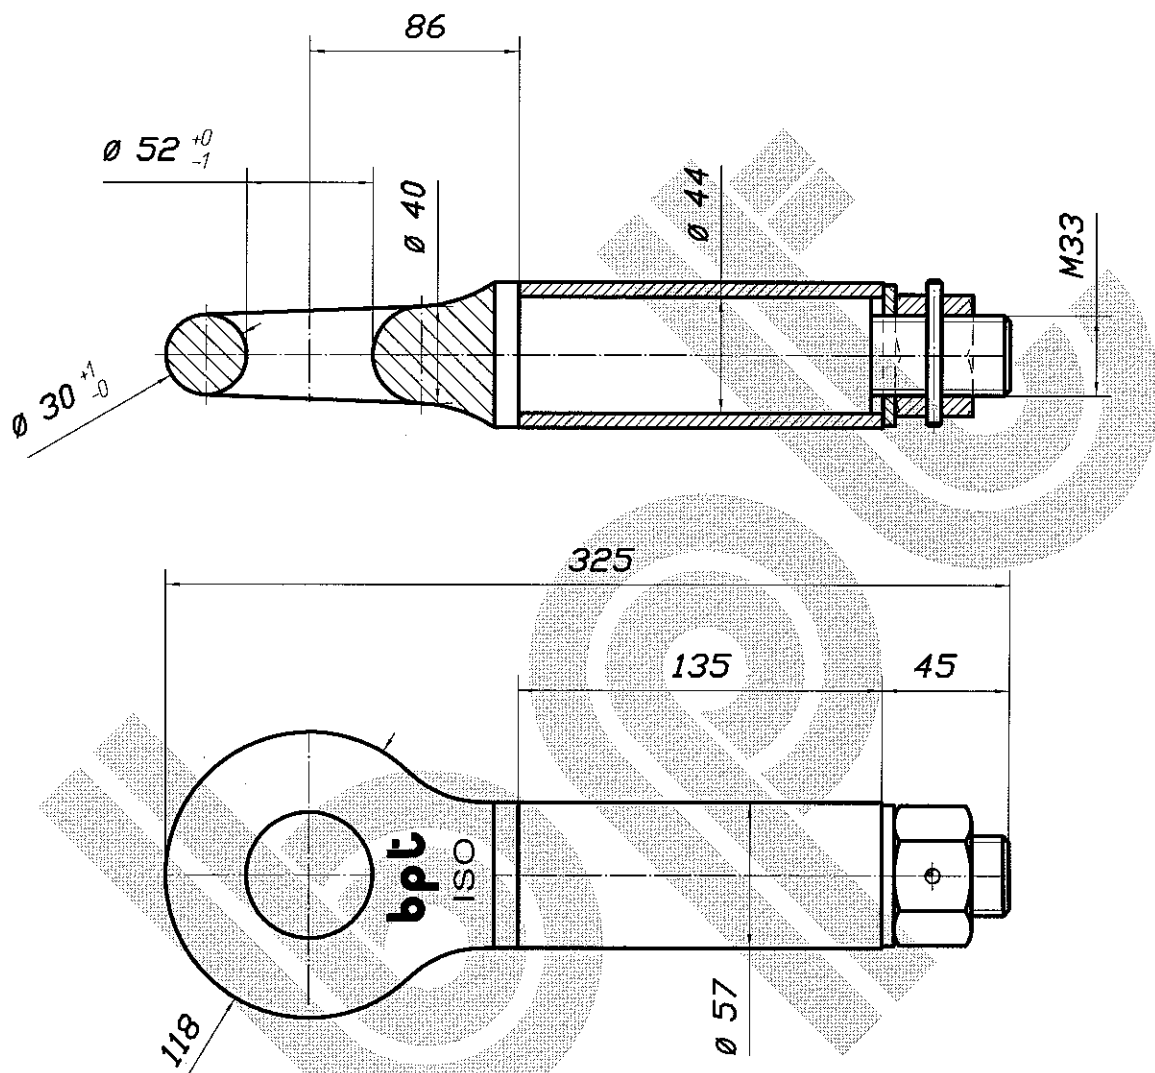

bpt

BATTISTA PORTERI S.R.L.

Via Statale 13
25060 Tavernole sul Mella (Brescia) ITALIA
Tel. 030/920131-920061-Fax 030/920783

ANNEAU FRANCE NORMALE TOURNANT - ISO NORM 5692

COD.

30048

WIR FERTIGEN GESENKSCHMIEDETEILE
DROP FORGING OUR BUSINESS
NOUS ESTAMPONS TOUS LES ACIERS
NOI STAMPIAMO L'ACCIAIO