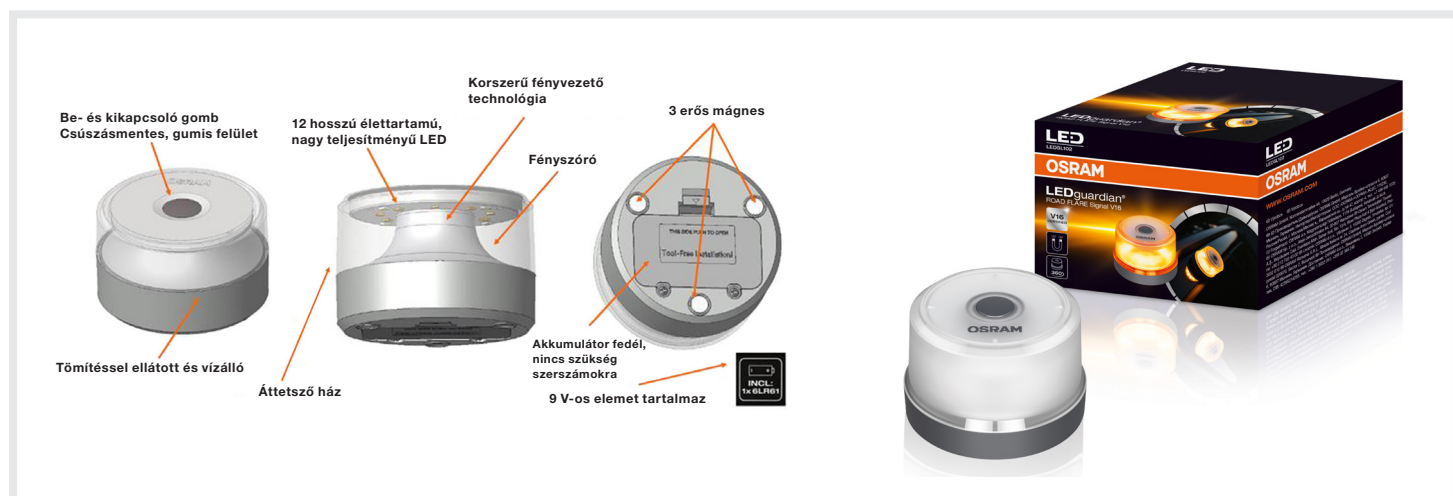

OSRAM LEDguardian® ROAD FLARE Signal V16

Funkciók

- 360°-os villogó narancssárga világítás
- 140lm fényteljesítmény
- 2000 Kelvin
- 12 hosszú élettartamú, nagy teljesítményű LED
- 1x9V-os elemet tartalmaz
- IP-védelmi osztály: IP54
- CE tanúsítvány
- Mágneses rögzítés
- Kompakt kialakítás
- Az első prémium világítástechnikai márka a piacon
- 2 éves OSRAM garancia*

Előnyök

- Készüljön fel minden eshetőségre az OSRAM LEDguardian® elakadást jelző lámpával
- A jobb láthatóság nagyobb biztonságot jelent Önnek és az úton közlekedőknek
- Kompakt kialakításának köszönhetően gyorsan és egyszerűen használható¹⁾
- A lámpa vásárlás után azonnal használatra kész
- Ellenáll az ütéseknek, valamint por- és vízálló
- Csúszásgátló, szennyeződést taszító felület
- Apró, kompakt, könnyű – egyszerű és intuitív használat