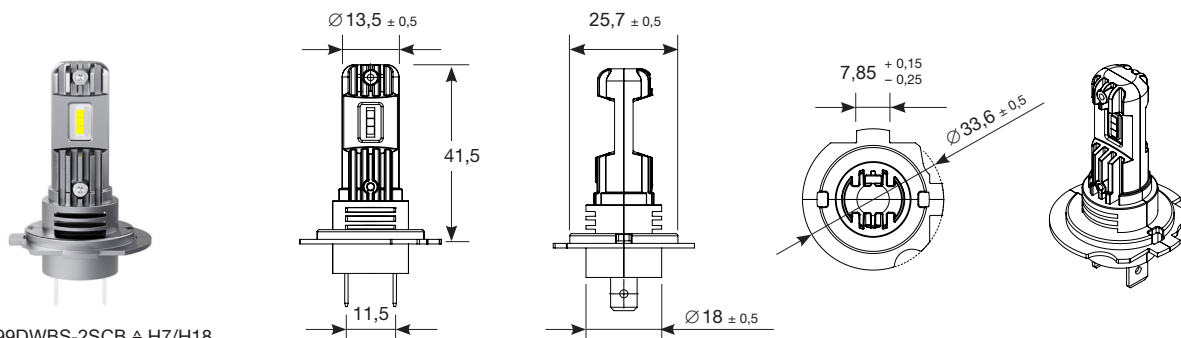

LED FÉNYSZÓRÓK

6500 K
HIDEGFEHÉR

90°

Bármilyen reflektor- és projektorfényszóró esetén használható 90°-os elforgathatóságának köszönhetően

NEOLUX® LED fényszórók PLUG & PLAY

Termékjellemzők

- Ultrakompakt, foglalat, LED-es cserefényszóró a hagyományos H7/H18 lámpák számára
- Az optimalizált kompatibilitásnak köszönhetően gyorsan felszerelhető
- Hidegfehér színű hőmérséklet
- Nagyobb fényerő
- 90°-ban elforgatható: mivel 90°-ban elforgatható, bármilyen reflektor- és projektorfényszóró esetén használható

Az új portfólió LED-fényszórói	TRAD Vonatkozó típus	EAN10	Fényszín	Foglalat	Watt-teljesítmény	Feszültség	Csomagolás típusa	A termék méretei (átmérő x hosszúság)	Termék súlya
LED fényszórók									
N499DWBS-2SCB	± H7/H18	4062172326261	Hidegfehér (6500K)	PX26d/ PY26d-1	12 W	12 V	Puha fedelű doboz	13,5 mm x 58 mm	24 g

Termék képei

Csomagolási kialakítás

Elülső oldal

* A puha fedelű doboz hajtogatott doboz és buborékfólia kombinációjából áll