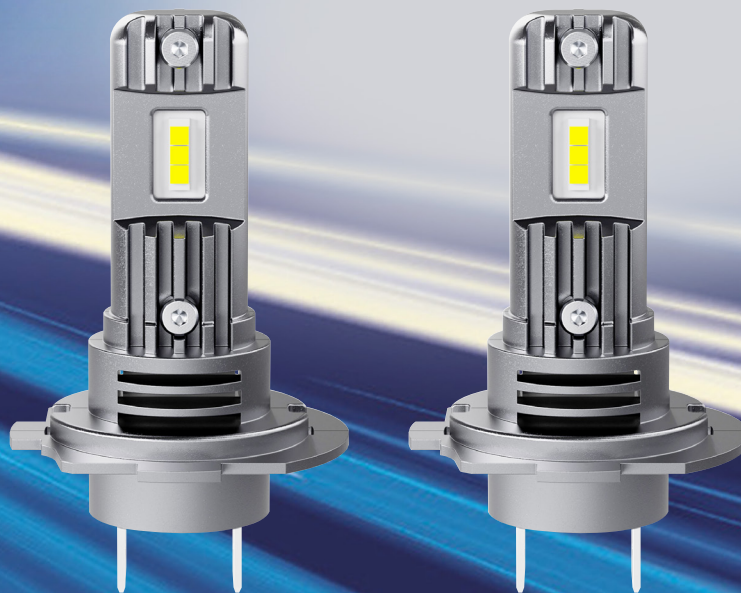

The NEOLUX[®] LED fényszórók PLUG & PLAY

A NEOLUX[®] LED fényszórók segítségével a legújabb LED-technológiával korszerűsítheti a járműveket. Ezek az új fényszórók rendkívül kompakt kialakításuknak köszönhetően nagyfokú kompatibilitással rendelkeznek és egyszerűen felszerelhetők. A fényszórópár 6500 K színhőmérsékletű – hidegfehér LED-fényével és nagyobb fényerejével stílusos korszerűsítési lehetőséget kínál. Az egyenlő fényeloszlás és az egyértelmű világos-sötét határvonal jobb láthatóságot tesz lehetővé az utakon. A legújabb LED-technológiának köszönhetően garantált a hosszú élettartam.

LED FÉNYSZÓRÓK

6500 K
HIDEGFEHÉR

90°

Bármilyen reflektor- és projektorfényszóró esetén használható 90°-os elforgathatóságának köszönhetően

NEOLUX® LED fényszórók PLUG & PLAY

Termékjellemzők

- Ultrakompakt, foglalat, LED-es cserefényszóró a hagyományos H7/H18 lámpák számára
- Az optimalizált kompatibilitásnak köszönhetően gyorsan felszerelhető
- Hidegfehér színű hőmérséklet
- Nagyobb fényerő
- 90°-ban elforgatható: mivel 90°-ban elforgatható, bármilyen reflektor- és projektorfényszóró esetén használható

Előnyök

- Egyszerűen, plug & play módszerrel felszerelhető és optimalizált kompatibilitással rendelkezik – nincs szükség adapterre és foglalatra
- Nagyobb teljesítmény és magasabb szintű fénykibocsátás
- Jobb láthatóság a nappalfény-hatásnak köszönhetően: az erősebb fény miatt távolabbra láthat, ezért gyorsabban reagálhat.
- Csökkentett mértékű káprázás az optimalizált fényeloszlásnak köszönhetően