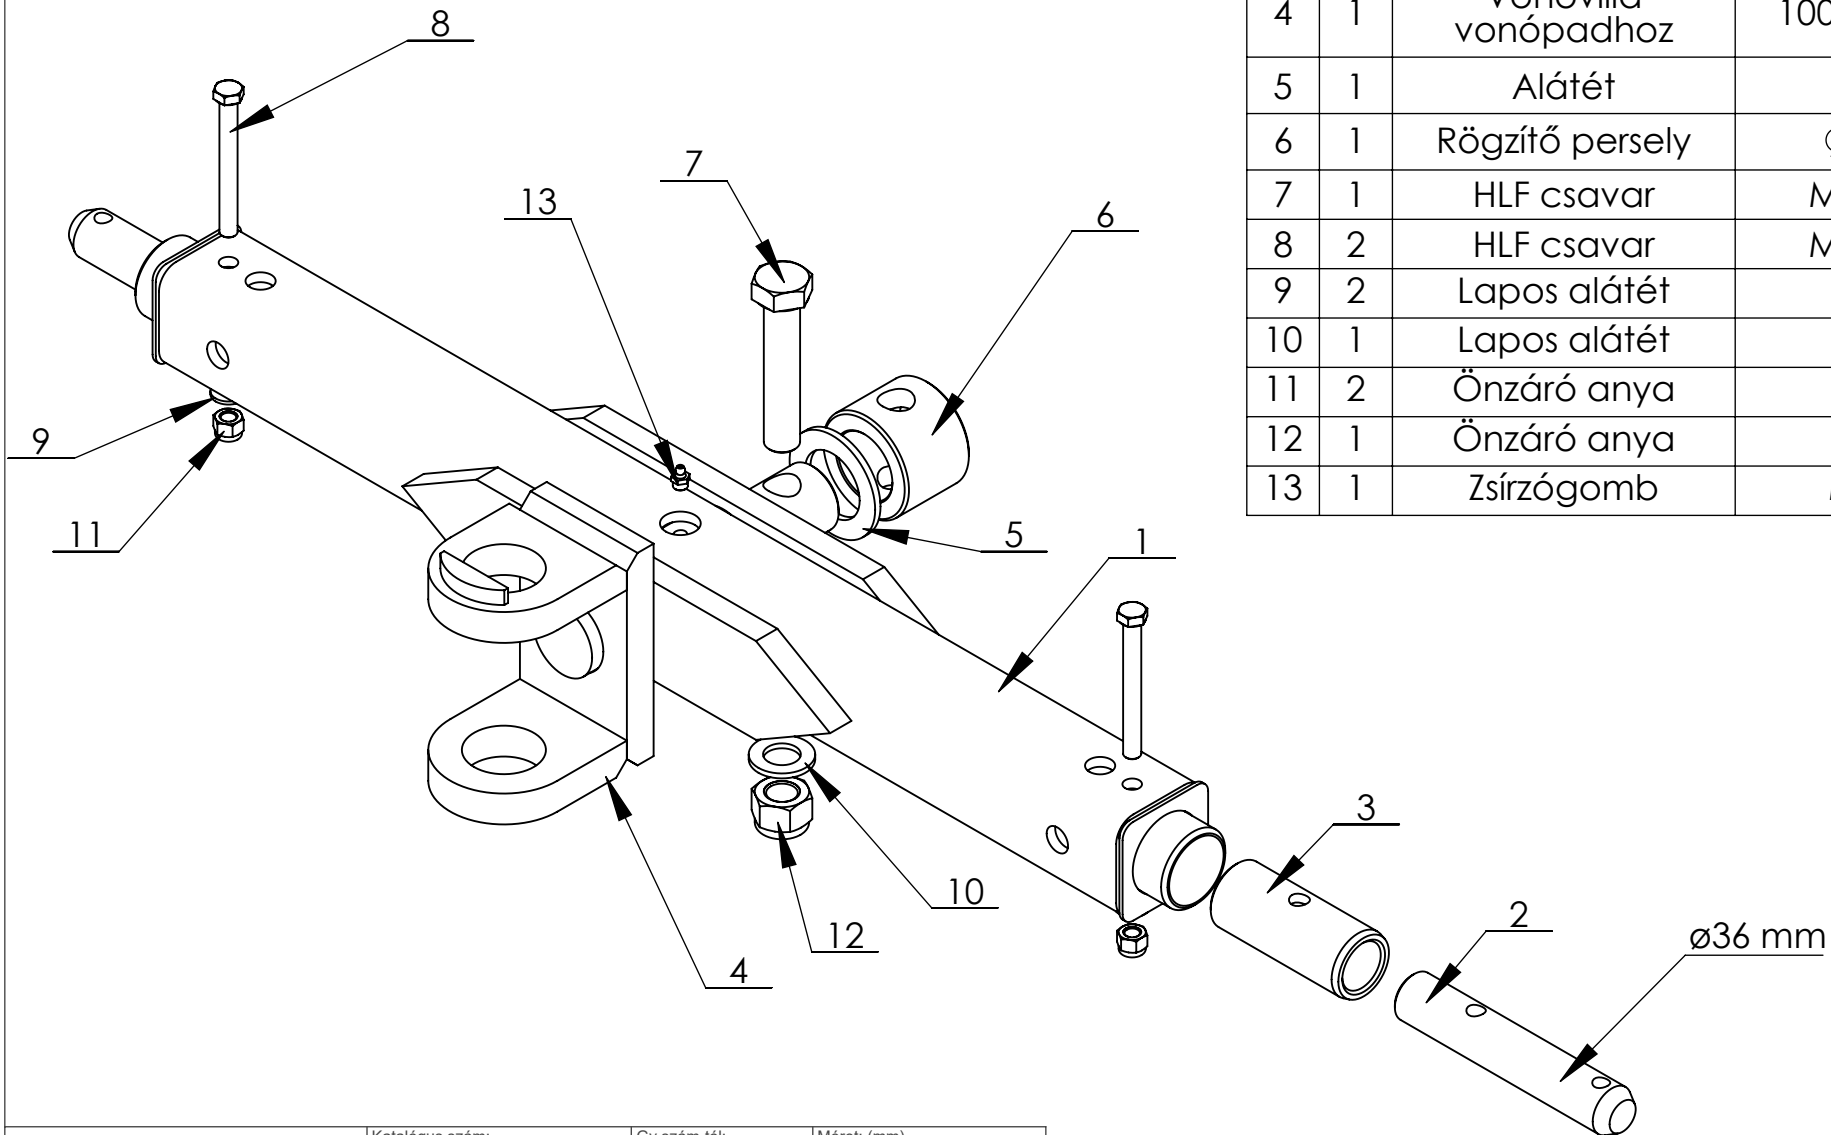

Tétel	Db	Megnevezés	Méret	Kat.szám
1	1	Vonópad	80x120x965	F51157
2	2	Csatlakozó csap	∅36-197	F50372
3	2	Edzett persely	∅50-120	F50371
4	1	Vonóvilla vonópadhoz	100x184x340	F50374
5	1	Alátét	∅80-5	F50376
6	1	Rögzítő persely	∅80-60	F50377
7	1	HLF csavar	M24x120	F00160
8	2	HLF csavar	M12x110	F00121
9	2	Lapos alátét	M12	F00061
10	1	Lapos alátét	M24	F00080
11	2	Önzáró anya	M12	F00060
12	1	Önzáró anya	M24	F00079
13	1	Zsírógomb	M10x1	F00031

**FraMest**  
HUNGARY

Katalógus szám:  
S00122

Gy.szám-tól:

Méret: (mm)

KAT III

Tárgy:  
Vonó szerkezet

Tömeg: (kg)