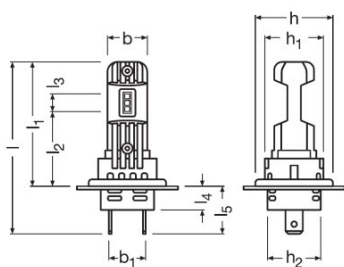

Méretetek és súly

Hosszúság	58.0 mm
Átmérő	20.0 mm
Termék súlya	21.00 g

Élettartam

Élettartam Tc	1000 h
---------------	--------

Képességek

Termék adatlap

Technológia	LED
-------------	-----

Ország-specifikus kategorizálás