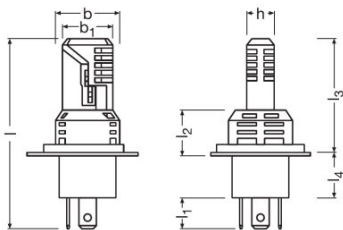

Méretetek és súly

Hosszúság	81.1 mm
Átmérő	21.5 mm
Termék súlya	50.00 g

Élettartam

Élettartam Tc	1000 h
---------------	--------

További termékadatok

Termék adatlap

Lámpafej (szabványos megjelölés)	P43t
----------------------------------	------