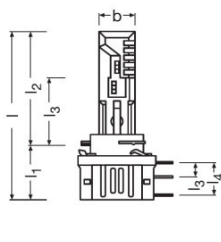

### Méretetek és súly

Hosszúság	73.0 mm
Átmérő	15.8 mm
Termék súlya	45.00 g